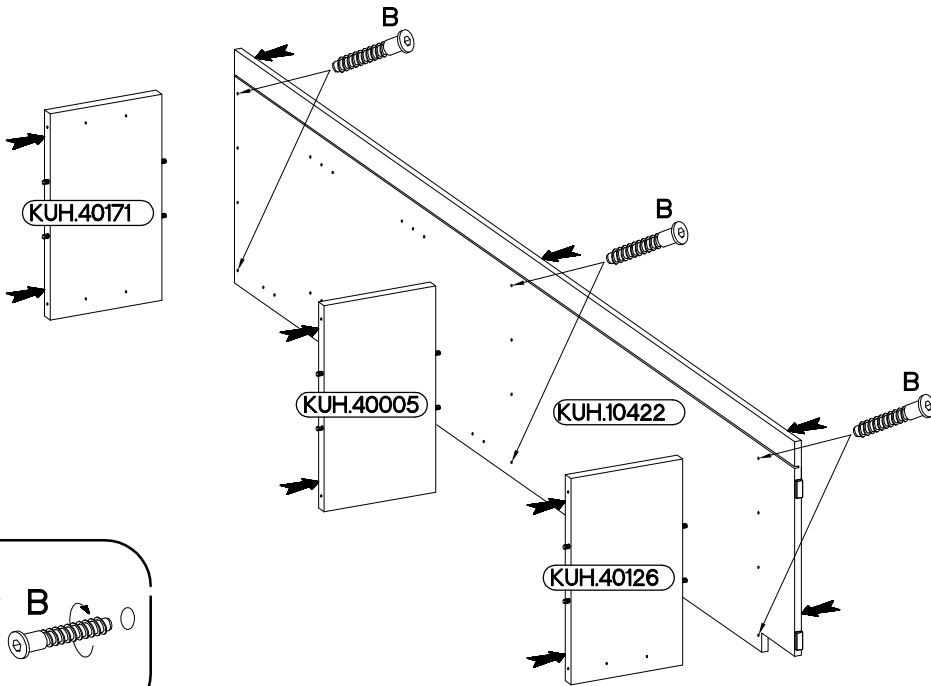

Ersatzteil Nummer	Dimension
KUH.10422	1609x550x16
KUH.10423	1609x550x16
KUH.30038 x2	266x430x16
KUH.40005	267x485x16
KUH.40126	267x485x16
KUH.40171	267x485x16
KUH.60318	1505x285x2,5
KUH.90017	299x95x16

# 1

6.5x48x16	+8x30mm
	
F2	A
4	12

# 2

6,4 x 50mm

# 3

6,4 x 50mm

4

±3.0x20mm

P7

8-10

5

 <b>P4</b>	 <b>E9</b>
2	2