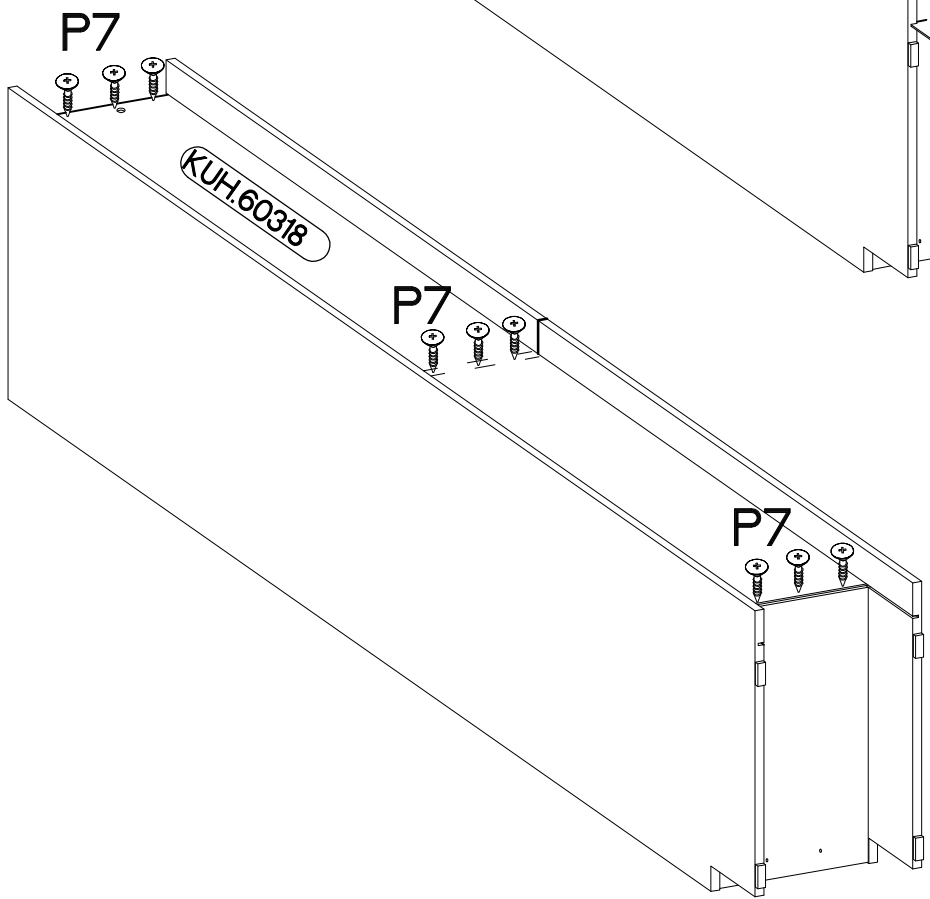

Ersatzteil Nummer	Dimension
KUH.10422	1609x550x16
KUH.10423	1609x550x16
KUH.30038 x2	266x430x16
KUH.40005	267x485x16
KUH.40126	267x485x16
KUH.40171	267x485x16
KUH.60318	1505x285x2,5
KUH.90017	299x95x16

# 2

6,4 x 50mm

# 3

6,4 x 50mm

4

±3.0x20mm

P7

8-10

5

 <b>P4</b>	 <b>E9</b>
2	2

6

 <b>R</b>
4

120x30x15mm	13.5x13mm
	
L25	P5
1	2

1.

2.

3.

4.

5.