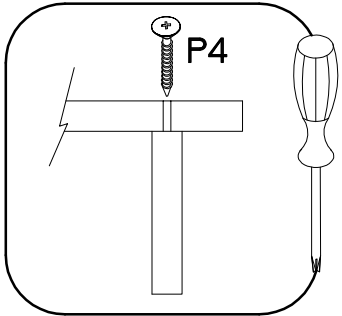

Ersatzteil Nummer	Dimension
KUH.10422	1609x550x16
KUH.10423	1609x550x16
KUH.30038 x2	266x430x16
KUH.40005	267x485x16
KUH.40126	267x485x16
KUH.40171	267x485x16
KUH.60318	1505x285x2,5
KUH.90017	299x95x16

# 2

6,4 x 50mm

# 3

6,4 x 50mm

4

±3.0x20mm

P7

8-10

5

 <b>P4</b>	 <b>E9</b>
2	2

6

 <b>R</b>
4

120x30x15mm	13.5x13mm
	
L25	P5
1	2

1.

2.

3.

4.

5.