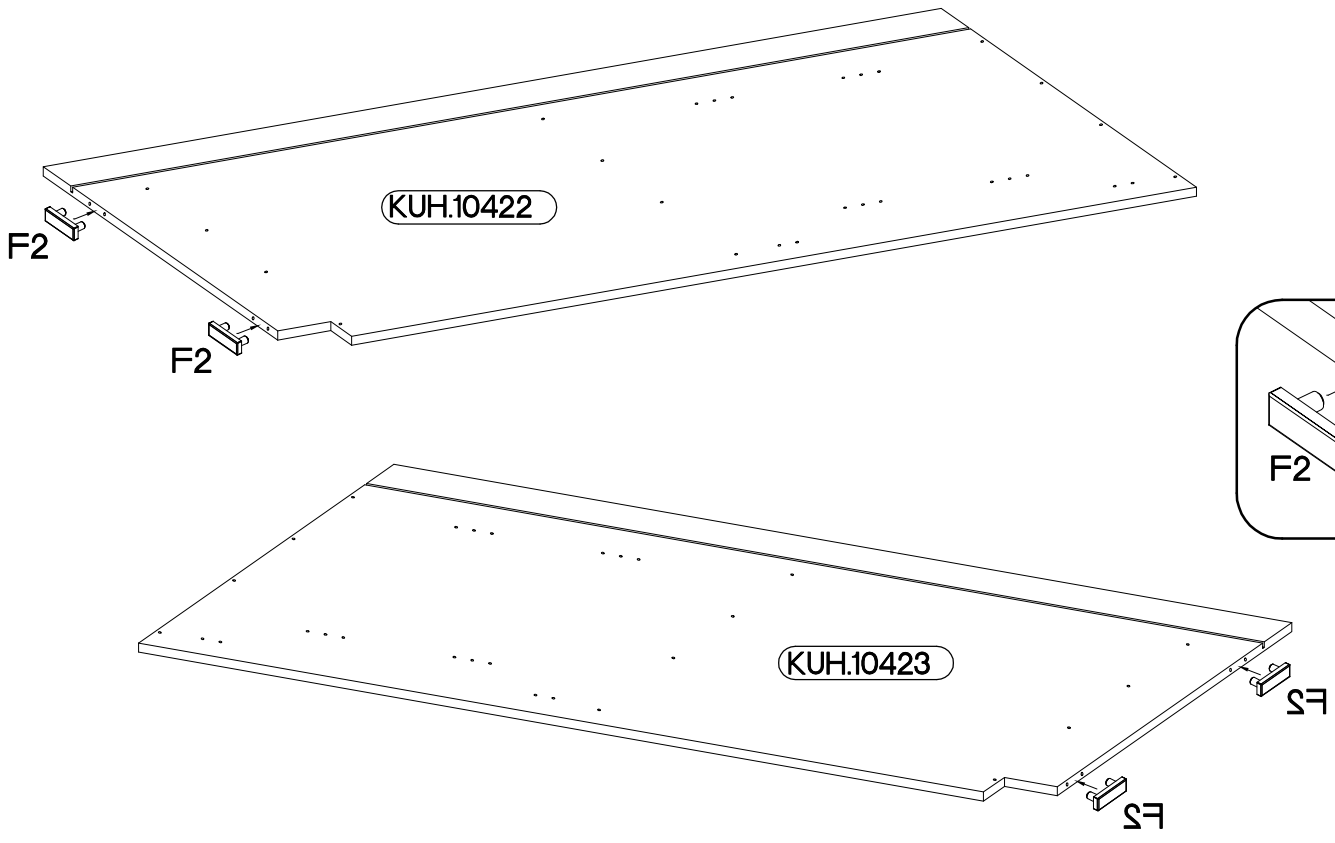

## 30 DK-162 CARGO

max. 10kg  
KUH.30038  
KUH.40005

$\pm 8 \times 30\text{mm}$  A 12	$6,4 \times 50\text{mm}$  B 12	 E1 12	 E9 2	$6.5 \times 48 \times 16$  F2 4	$\pm 35/0\text{mm}$  HG 2
$\pm 5/19\text{mm}$  J 8	$120 \times 30 \times 15\text{mm}$  L25 1	 O 1	$\pm 4.0 \times 45\text{mm}$  P4 2	$\pm 3.5 \times 13\text{mm}$  P5 6	$\pm 3.0 \times 20\text{mm}$  P7 8-10

Ersatzteil Nummer	Dimension
KUH.10422	1609x550x16
KUH.10423	1609x550x16
KUH.30038 x2	266x430x16
KUH.40005	267x485x16
KUH.40126	267x485x16
KUH.40171	267x485x16
KUH.60318	1505x285x2,5
KUH.90017	299x95x16

# 1

6.5x48x16	+8x30mm
	
F2	A
4	12

# 2

6,4 x 50mm