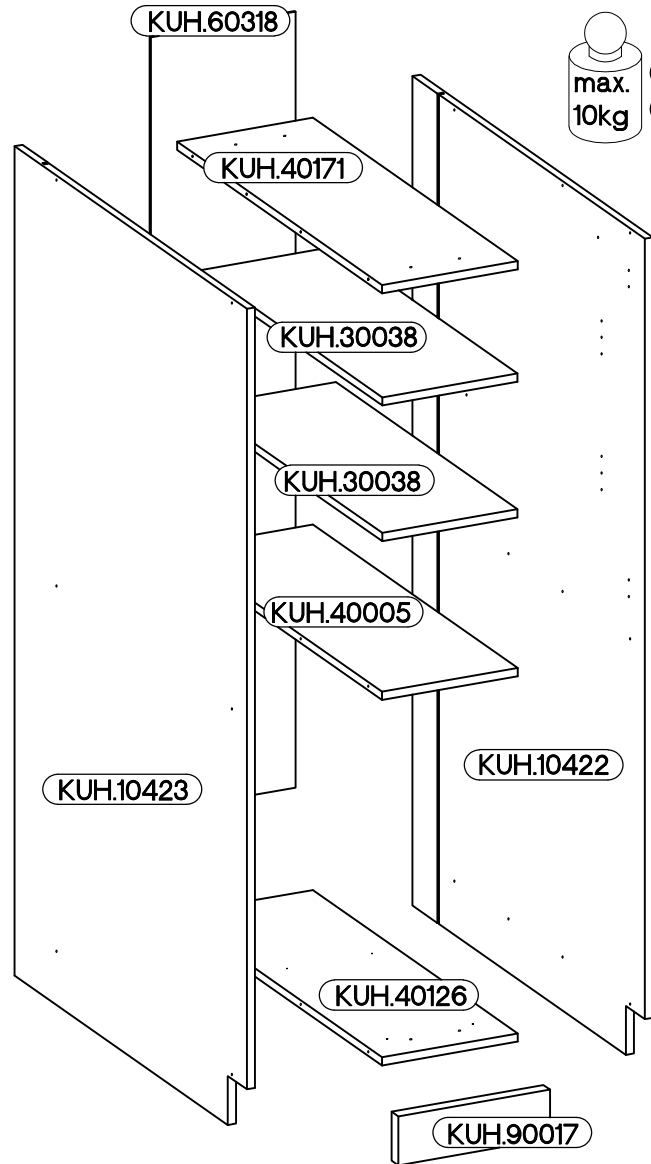

## 30 DK-162 CARGO

max. 10kg  
KUH.30038  
KUH.40005

$\pm 8 \times 30\text{mm}$  A 12	$6,4 \times 50\text{mm}$  B 12	 E1 12	 E9 2	$6.5 \times 48 \times 16$  F2 4	$\pm 35/0\text{mm}$  HG 2
$\pm 5/19\text{mm}$  J 8	$120 \times 30 \times 15\text{mm}$  L25 1	 O 1	$\pm 4.0 \times 45\text{mm}$  P4 2	$\pm 3.5 \times 13\text{mm}$  P5 6	$\pm 3.0 \times 20\text{mm}$  P7 8-10

Ersatzteil Nummer	Dimension
KUH.10422	1609x550x16
KUH.10423	1609x550x16
KUH.30038 x2	266x430x16
KUH.40005	267x485x16
KUH.40126	267x485x16
KUH.40171	267x485x16
KUH.60318	1505x285x2,5
KUH.90017	299x95x16

# 1

6.5x48x16	+8x30mm
	
F2	A
4	12

# 2

6,4 x 50mm