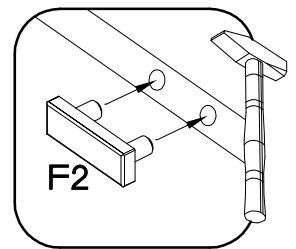

## 30 DK-162 CARGO

max. 10kg  
KUH.30038  
KUH.40005

$\pm 8 \times 30\text{mm}$  A 12	$6,4 \times 50\text{mm}$  B 12	 E1 12	 E9 2	$6.5 \times 48 \times 16$  F2 4	$\pm 35/0\text{mm}$  HG 2
$\pm 5/19\text{mm}$  J 8	$120 \times 30 \times 15\text{mm}$  L25 1	 O 1	$\pm 4.0 \times 45\text{mm}$  P4 2	$\pm 3.5 \times 13\text{mm}$  P5 6	$\pm 3.0 \times 20\text{mm}$  P7 8-10

Ersatzteil Nummer	Dimension
KUH.10422	1609x550x16
KUH.10423	1609x550x16
KUH.30038 x2	266x430x16
KUH.40005	267x485x16
KUH.40126	267x485x16
KUH.40171	267x485x16
KUH.60318	1505x285x2,5
KUH.90017	299x95x16

# 2

6,4 x 50mm

6

 <b>R</b>
4

120x30x15mm	13.5x13mm
	
L25	P5
1	2

1.

2.

3.

4.

5.