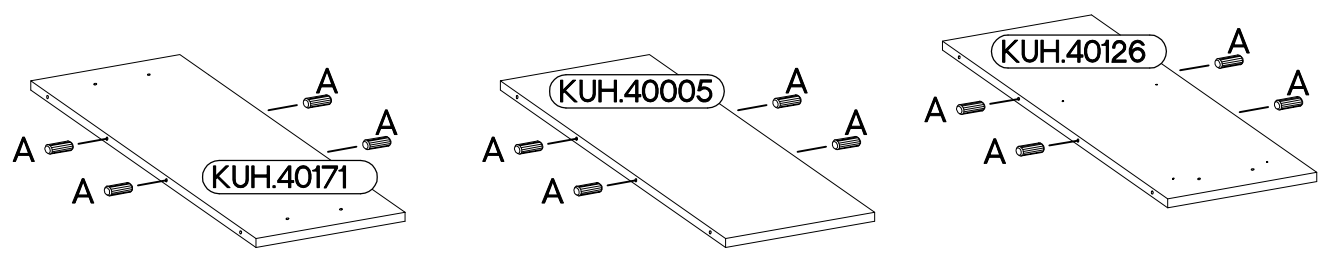

## 30 DK-162 CARGO

max. 10kg  
KUH.30038  
KUH.40005

$\pm 8 \times 30\text{mm}$  A 12	$6,4 \times 50\text{mm}$  B 12	 E1 12	 E9 2	$6.5 \times 48 \times 16$  F2 4	$\pm 35/0\text{mm}$  HG 2
$\pm 5/19\text{mm}$  J 8	$120 \times 30 \times 15\text{mm}$  L25 1	 O 1	$\pm 4.0 \times 45\text{mm}$  P4 2	$\pm 3.5 \times 13\text{mm}$  P5 6	$\pm 3.0 \times 20\text{mm}$  P7 8-10

Ersatzteil Nummer	Dimension
KUH.10422	1609x550x16
KUH.10423	1609x550x16
KUH.30038 x2	266x430x16
KUH.40005	267x485x16
KUH.40126	267x485x16
KUH.40171	267x485x16
KUH.60318	1505x285x2,5
KUH.90017	299x95x16

# 2

6,4 x 50mm