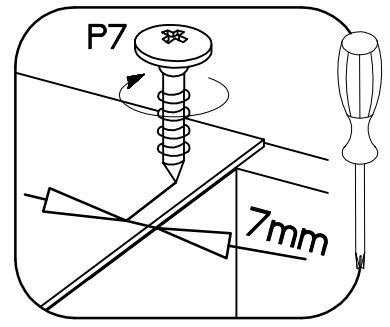

Ersatzteil Nummer	Dimension
KUH.10422	1609x550x16
KUH.10423	1609x550x16
KUH.30038 x2	266x430x16
KUH.40005	267x485x16
KUH.40126	267x485x16
KUH.40171	267x485x16
KUH.60318	1505x285x2,5
KUH.90017	299x95x16

# 2

6,4 x 50mm

# 3

6,4 x 50mm

4

±3.0x20mm

P7

8-10

5

 <b>P4</b>	 <b>E9</b>
2	2

6

 <b>R</b>
4

120x30x15mm	13.5x13mm
	
L25	P5
1	2

1.

2.

3.

4.

5.